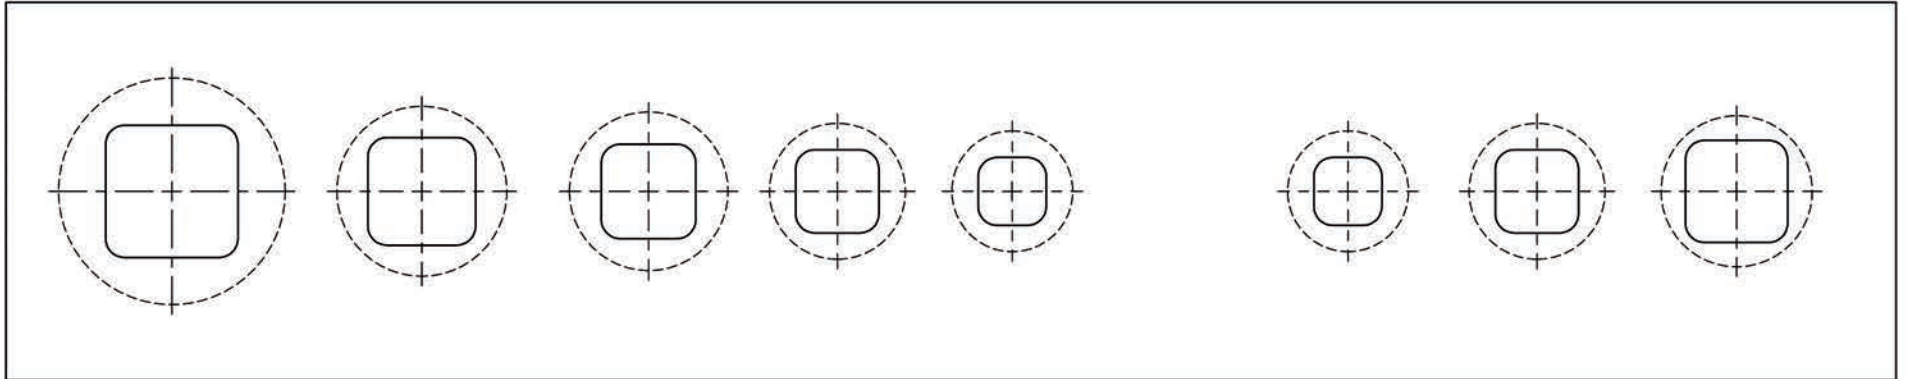

HÅLGUIDE

90°
Gäller samtliga storlekar
Applies to all sizes

DETAIL B
SCALE 1 : 1