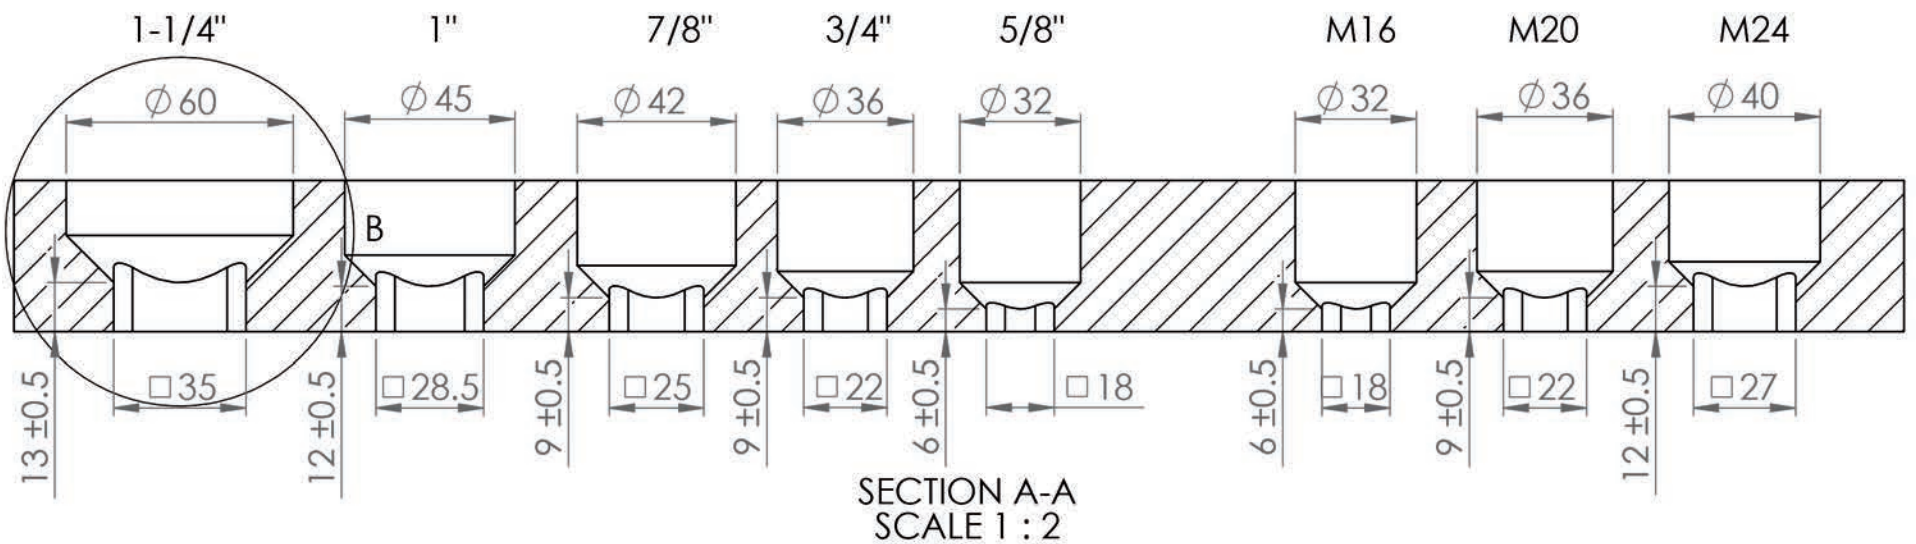

HÅLGUIDE

90°
Gäller samtliga storlekar
Applies to all sizes

DETAIL B
SCALE 1 : 1